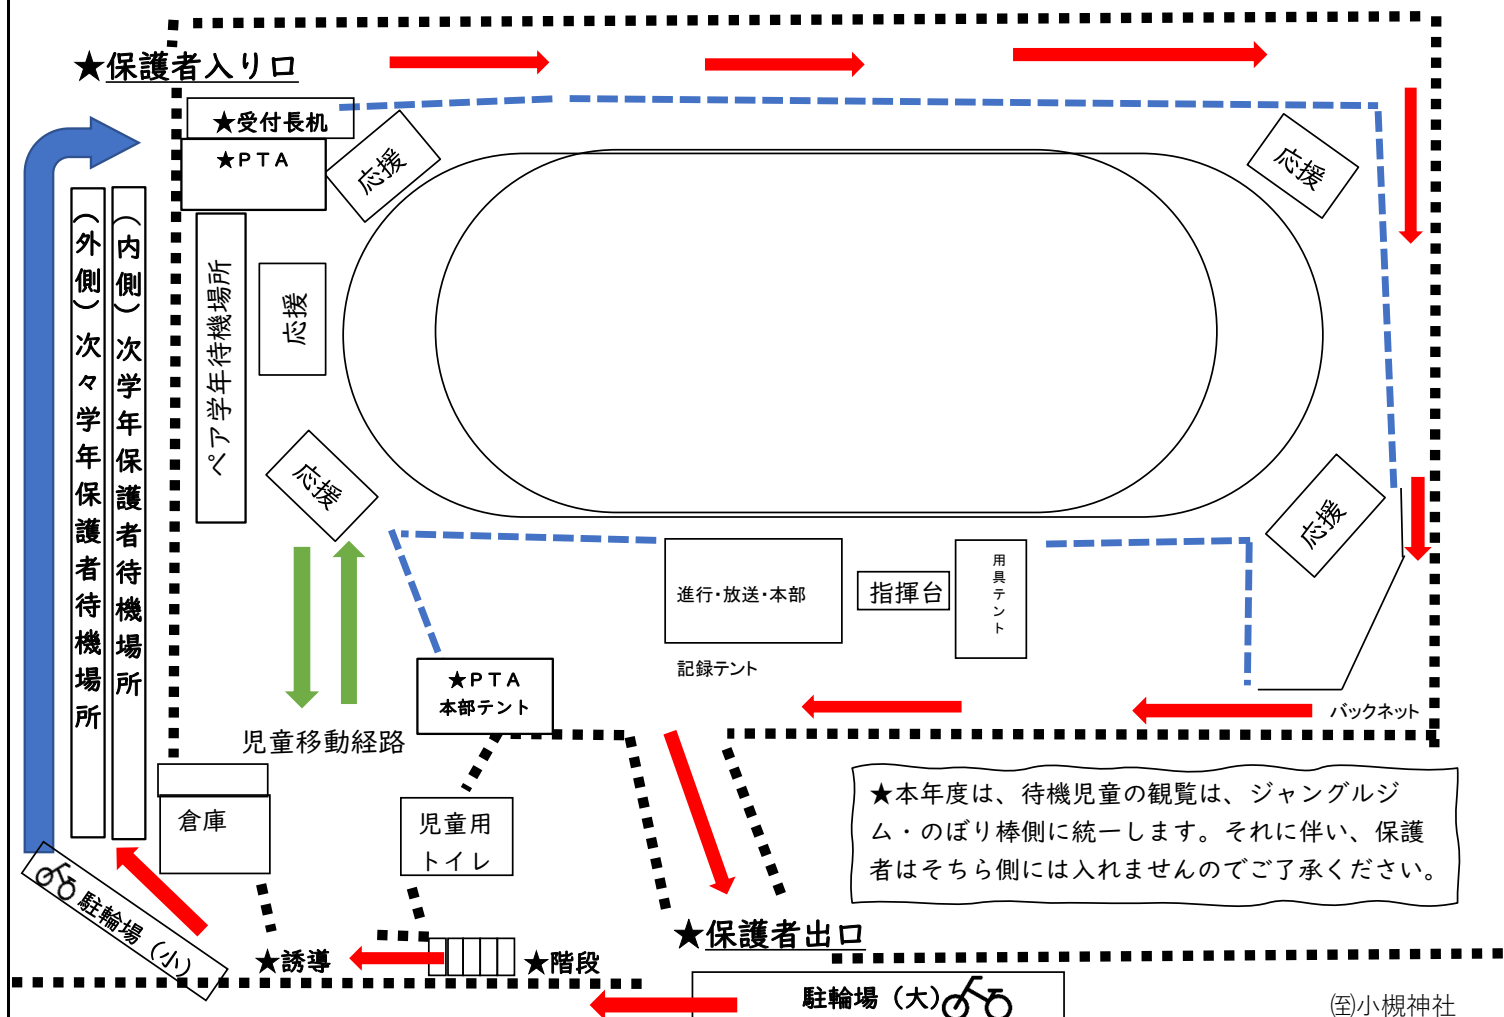

# 2022 城リピック 会場図

【体育館前駐車場】  
★駐車場入り口

★駐輪場は昨年と同じく、神輿道沿いになります。  
★学校駐車場入り口・運動会会場出入口等でPTAの皆さんが、案内や駐車許可証・保護者証の確認等をしていただきます。(★部分にPTAの皆さんがついてくださいます。)

(至)小槻神社